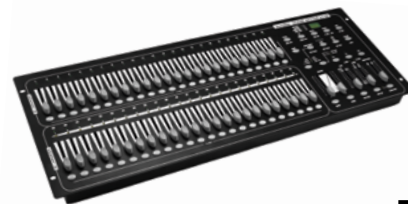

vorher 296,31 €
249,00 €

Best.-Nr. 70064545

EUROLITE DMX Scene Setter 24/48
Theaterlicht-Pult für 48 DMX-Kanäle, jede Szene in der Helligkeit einstellbar